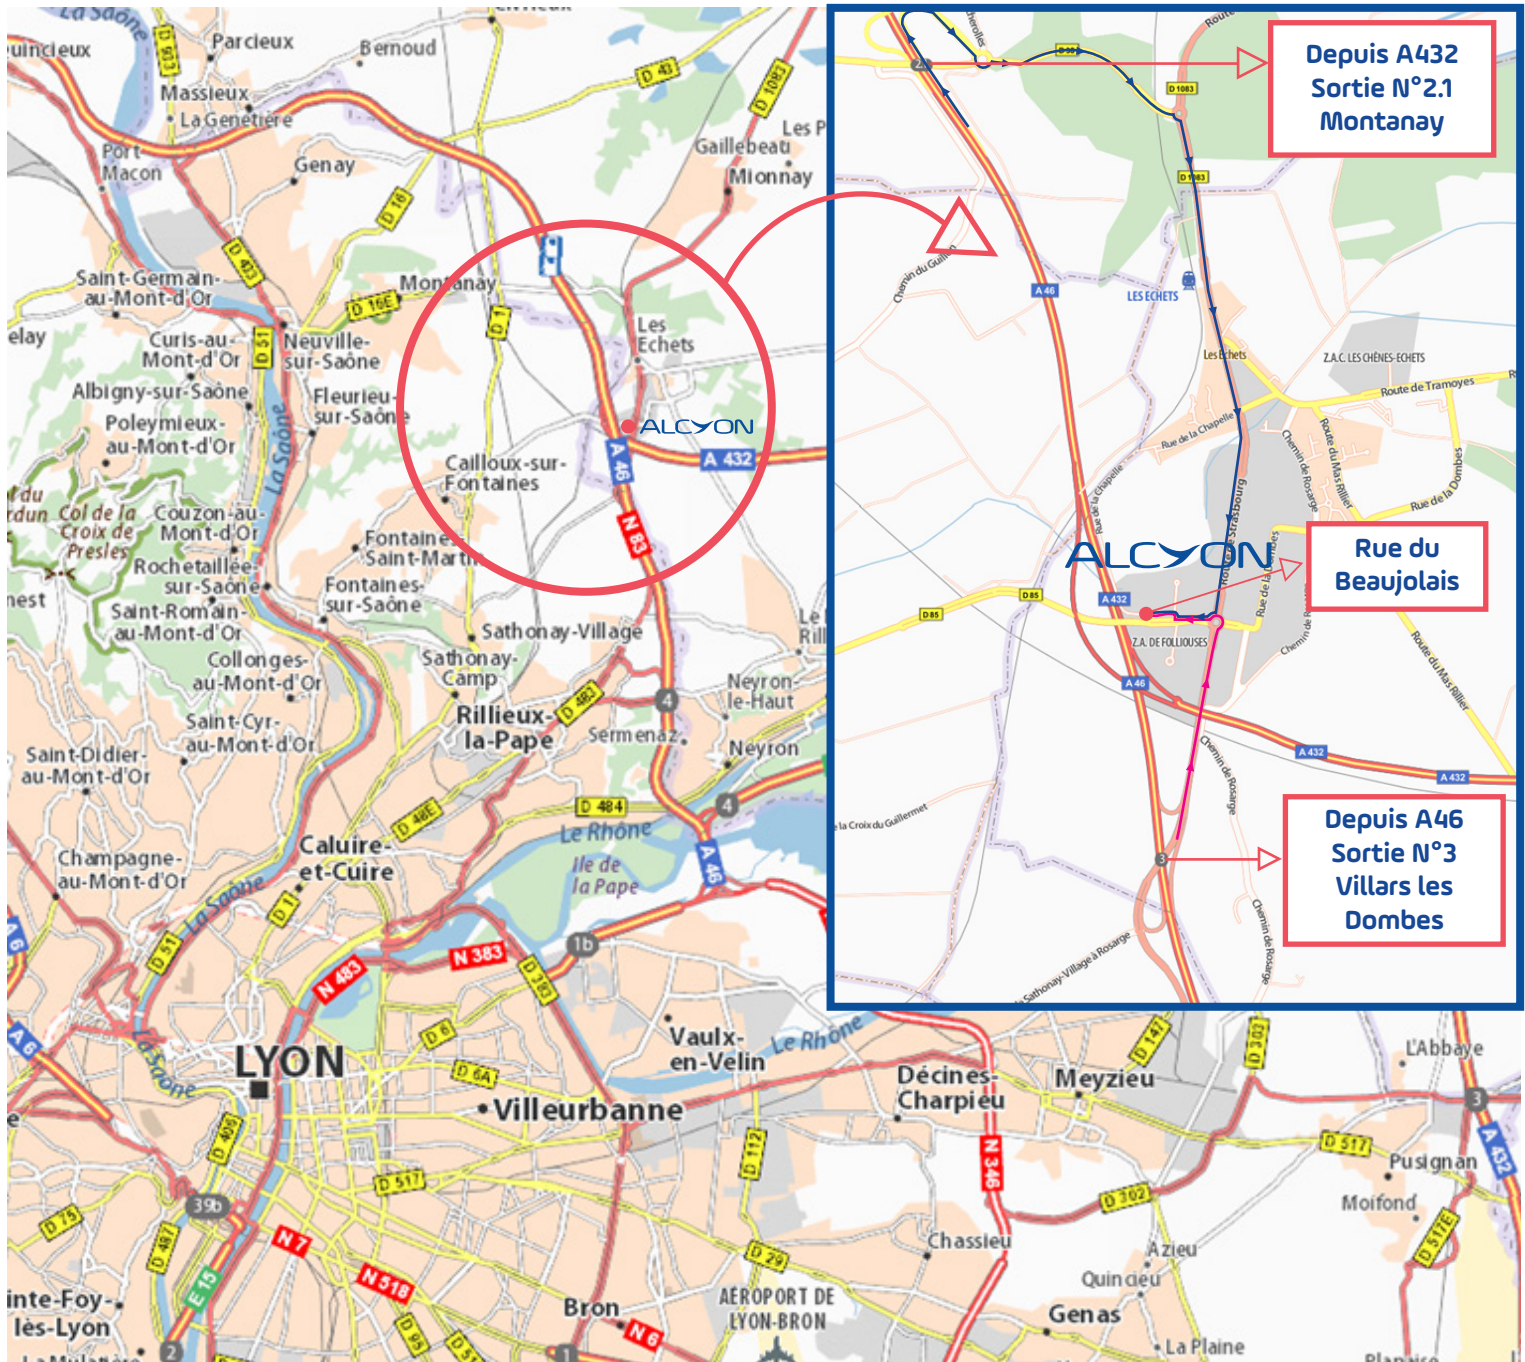

ALCYON

PLAN D'ACCÈS

Etablissement de Lyon

« Les Echets » - ZAC des Follieuses

Rue du Beaujolais - 01706 Miribel Cedex

Tél. : 04 72 26 24 00 - Fax : 04 72 26 24 04

Depuis A432
Sortie N°2.1
Montanay

Rue du
Beaujolais

Depuis A46
Sortie N°3
Villars les
Dombes

----- A46 - Sens Paris - Lyon ou Lyon - Paris
Sortie N°3 - Villars les Dombes, Bourg-en-Bresse, Villefranche-sur-Saône

- Au rond-point 3° sortie D71a vers Cailloux-sur-fontaines
- Prendre à droite Rue du Beaujolais

----- A432 - Continuer sur A46 Paris Villefranche-sur-Saône

Sortie N°2.1 - Montanay

- Au rond-point 3° sortie D8
- Au rond-point 1° sortie D1083
- Au rond-point 1° sortie D71a vers Cailloux-sur-fontaines
- Prendre à droite Rue du Beaujolais